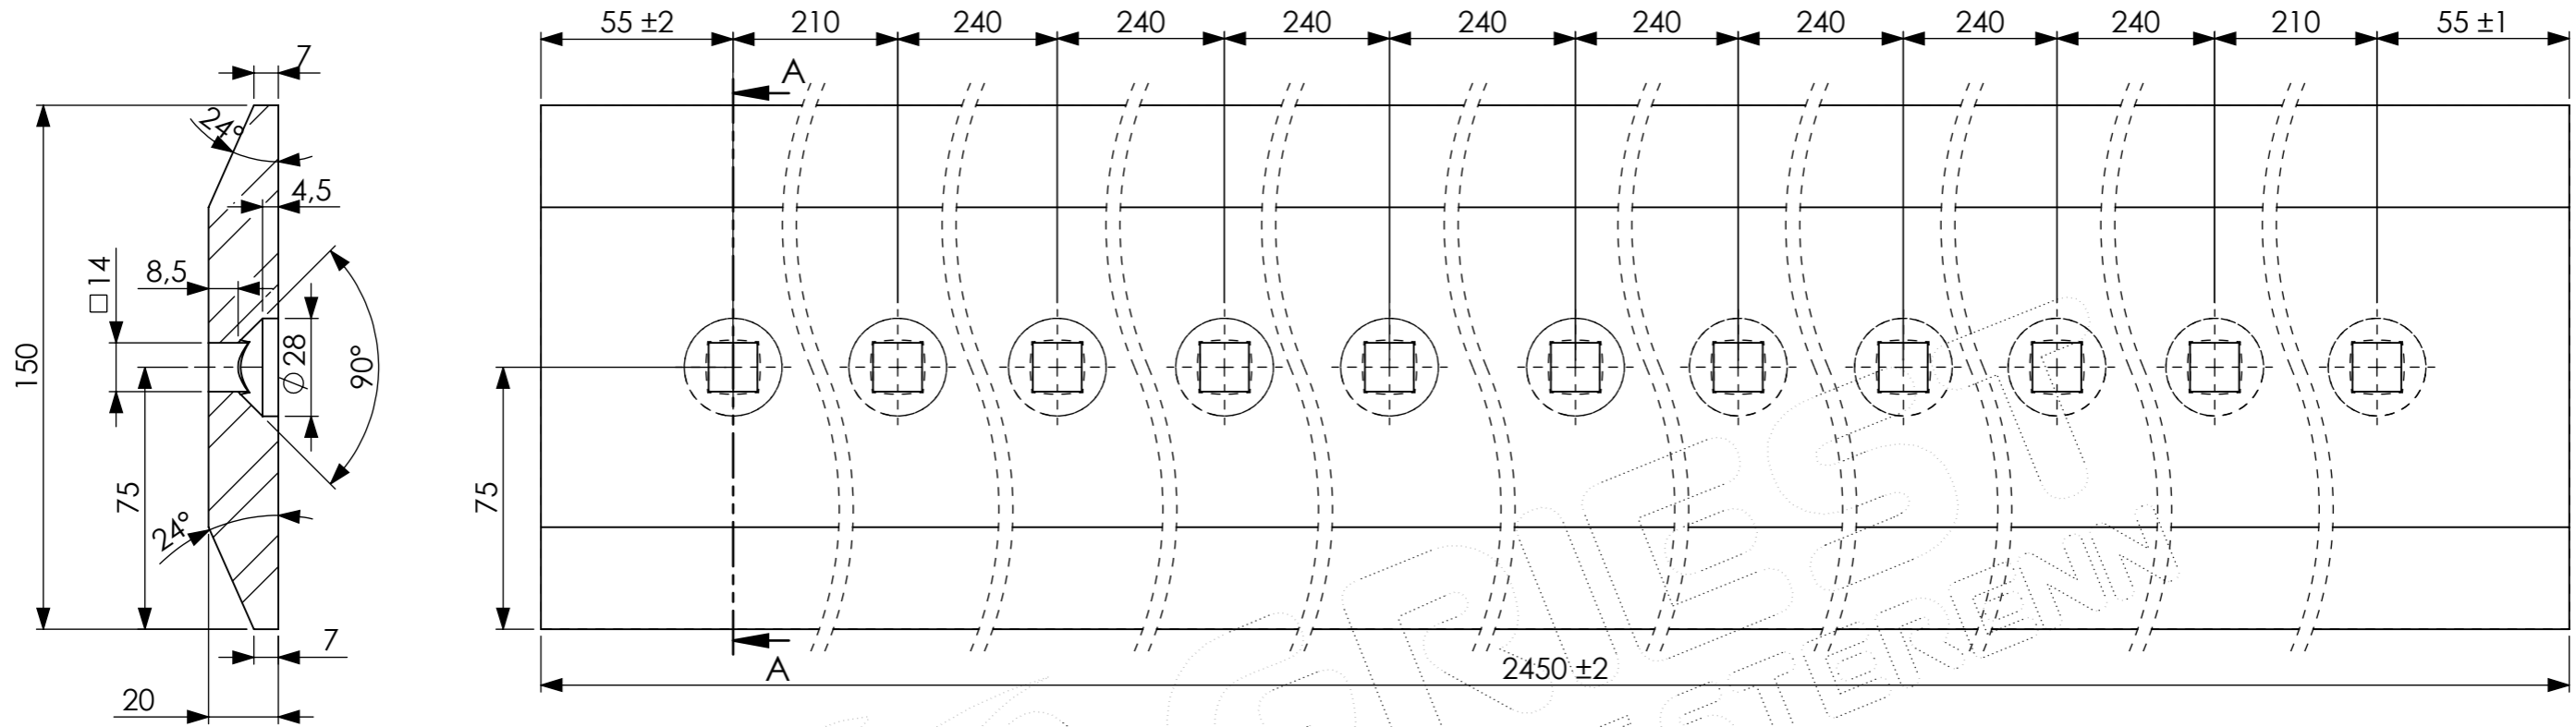

COUPE A-A

DURETE : 400HB

 ZA de la Maze 70360 Sicy sur Saône Tel : 03 84 92 76 76 Fax : 03 84 92 72 03 Ce plan est la propriété de la société AGRIEST et ne peut être reproduit ou communiqué sans son autorisation.	N° de plan : 456635 AA		N° dvpt :		
	Désignation : CONTRE LAME BISEAUTEE 2450X150X20 400HB 11 TRS POUR VIS TFCC Ø14 EA 210/240				
Dessinateur : A.CLEMENT	Tolérance générale sauf indications : ISO 2768-mK		Matière : ESTRONG 400	Finition : BRUTE	Poids : 49.5 Kg
Accord du client :	Signature :		Date de création : 29/04/2025	Repère :	
Nom :			Date dernière modif :	Echelle : 1:2	
Date :				A3	1 / 1